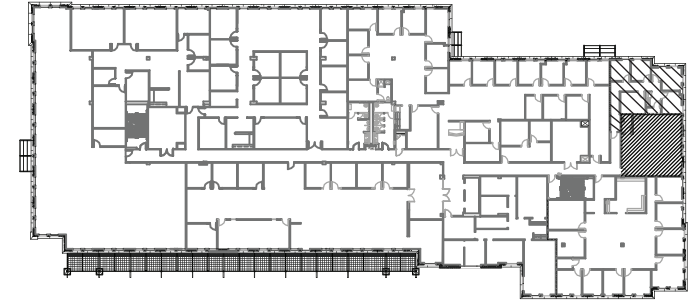

▪ SUITE 205 & 206 SPACE PLANS ▪

SUITE 206: 1,015 SF

SUITE 205: 1,240 SF

SUITE 205 & 206 Can be Combined:
2,255 SF

LOCATION MAP