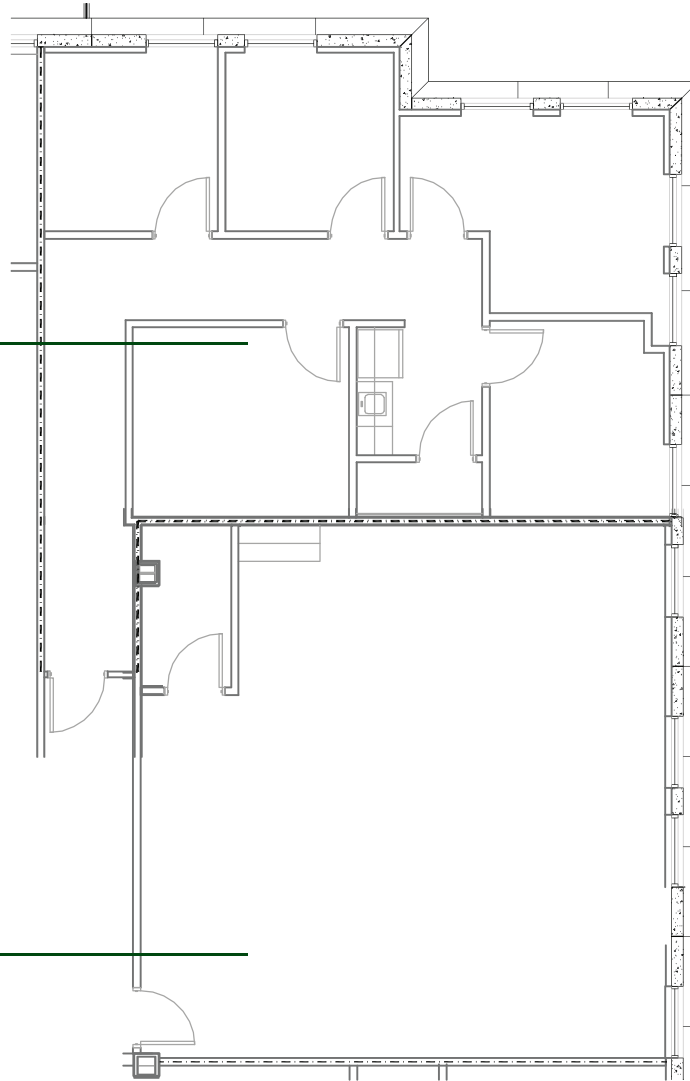

▪ SUITE 205 & 206 SPACE PLANS ▪

SUITE 206: 1,015 SF

SUITE 205: 1,240 SF

SUITE 205 & 206 Can be Combined:
2,255 SF

LOCATION MAP