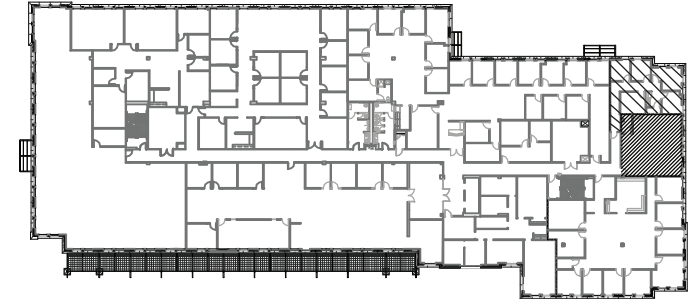

▪ SUITE 205 & 206 SPACE PLANS ▪

SUITE 206: 1,015 SF

SUITE 205: 1,240 SF

SUITE 205 & 206 Can be Combined:
2,255 SF

LOCATION MAP