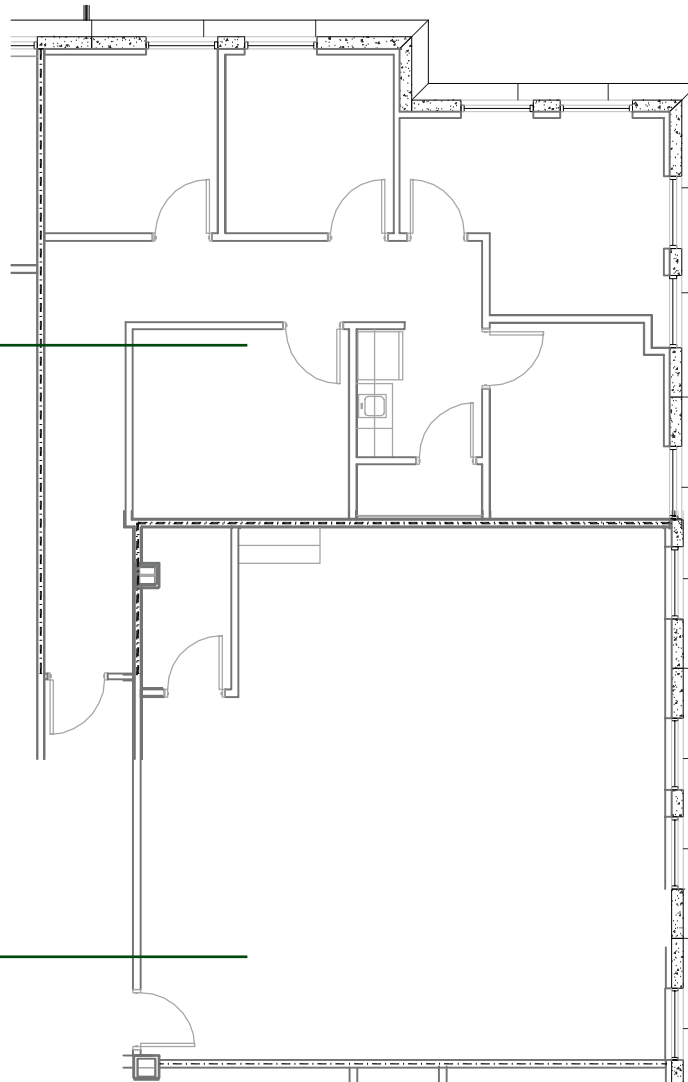

▪ SUITE 205 & 206 SPACE PLANS ▪

SUITE 206: 1,015 SF

SUITE 205: 1,240 SF

SUITE 205 & 206 Can be Combined:
2,255 SF

LOCATION MAP