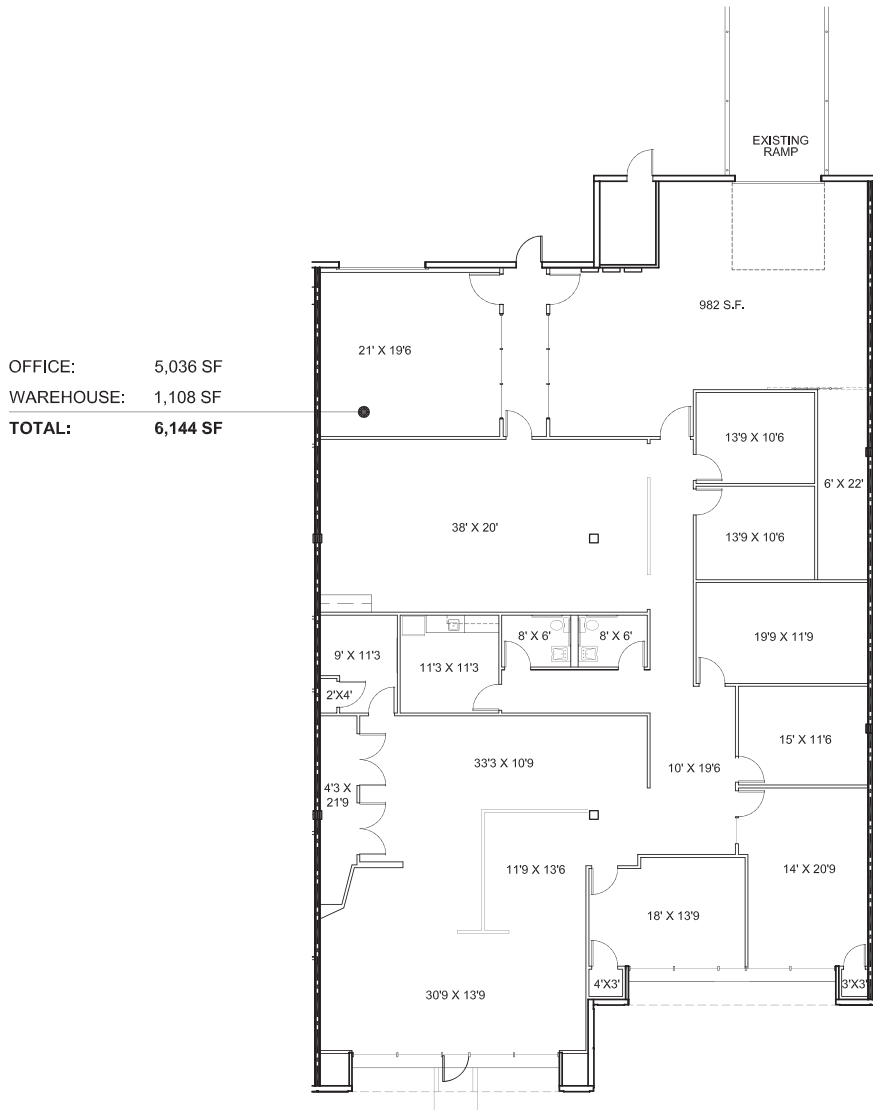

# SPACE PLAN SUITE 600B

SUITE 600B: 6,144 SF

[View Virtual Tour - Click Here](#)

LOCATION PLAN