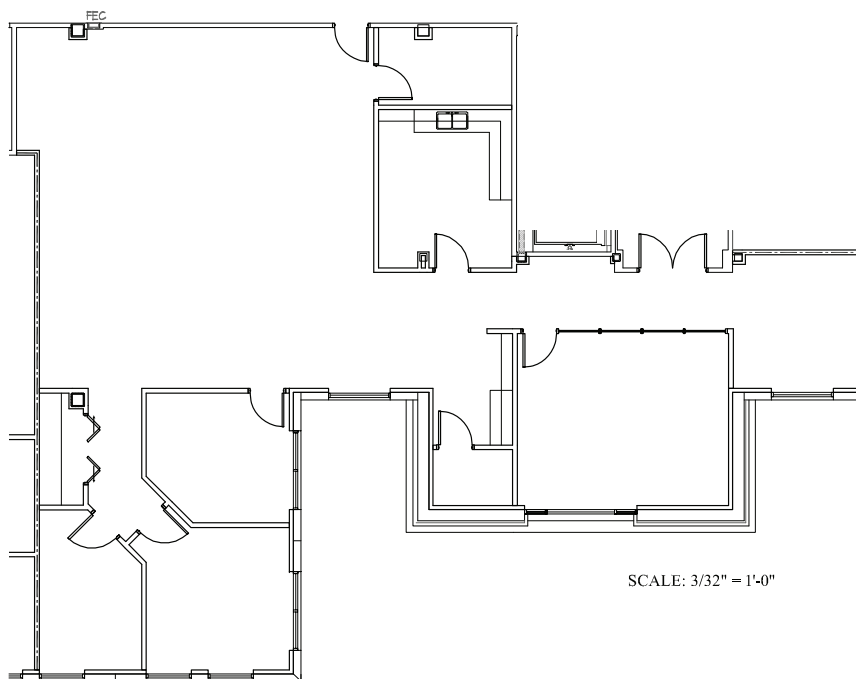

• Suite 318 - 2,907 SF

LOCATION MAP