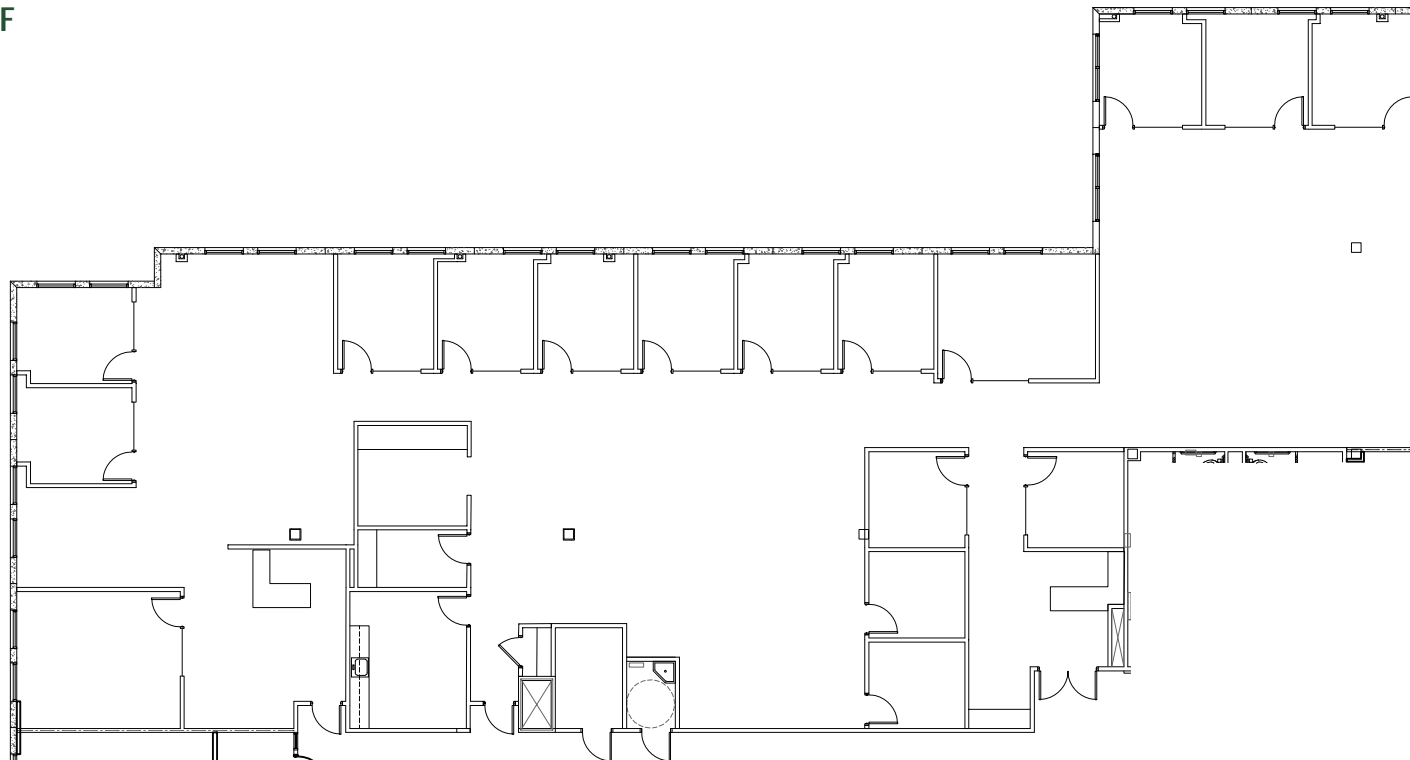

• Suite 315 - 7,683 SF

LOCATION MAP