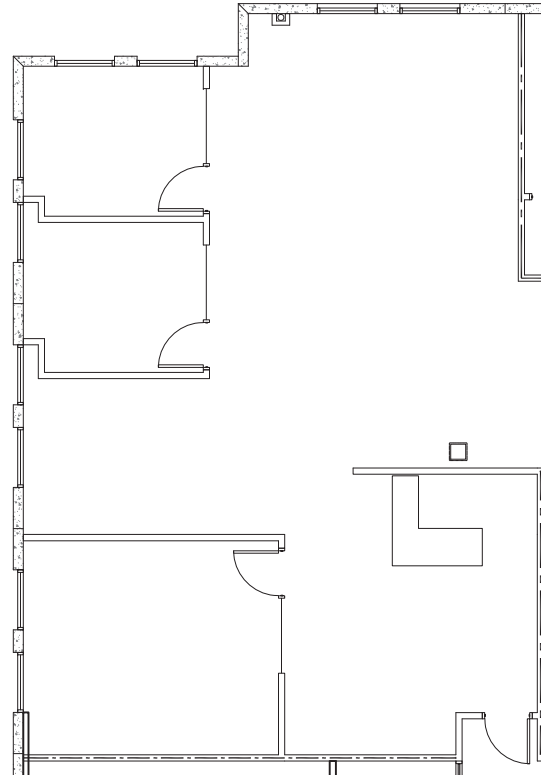

• Suite 315 - 1,839 SF

LOCATION MAP